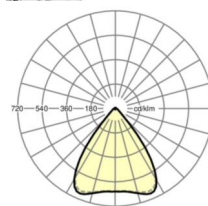

параметры

номер заказа	19437004020
код EAN	4020863401338
номер таможенного тарифа	94051190
Знак прохождения контроля	IP 64, класс защиты I, ENEC10 VDE, F, D, HACCP DIN10500/Food/IFS-пригодность для применения/BRC, Indoor, CE
Степень ударопрочности IK	IK03 (-20°C bis 40°C)
Температура окружающей среды	ta -20°C в 40°C
Гарантийный срок	5 лет
Государственные программы поддержки	BEG - государственные субсидии для энергосберегающих зданий (действительна только для Германии)

электротехника

Балласт	Электронный драйвер (1 штука)
Мощность системы	37W
сетевое напряжение	230V/50Hz
класс энергосбережения/Источник света	D

Оптика

Оснастка	LED, цветопередача/оттенок света CRI ≥ 80 / 4000K
Допуск для координаты цветности (MacAdam)	3SDCM
Фотобиологическая безопасность (светильник)	RG1
Номинальный световой поток	6070lm
Срок службы LED	50000h L80/B10 (Tq 40°C)
светоотдача светильников	162lm/W
Угол излучения	80° (C0) / 80° (C90)
UGR поп./вдоль	17.9 / 18.0

DEEP-LINK

<https://www.regiolux.de/ru/article/19437004020>

Ссылка	LED 6000lm 840
ηLB	100 %
Φ ↓/↑	98 % / 2 %
UGR поп./вдоль	17.9 / 18.0